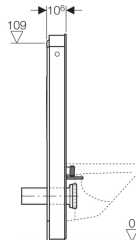

Geberit Monolith Sanitärmodul für Wand-WC, 114 cm

Verwendungszwecke

- Für Renovierungen, Um- und Neubauten
- Für Wandanschlüsse mit Ablaufhöhe > 23 cm
- Zum Austauschen tiefhängender AP-Spülkästen
- Zum Austauschen halbhochhängender AP-Spülkästen
- Zum Austauschen von Wand-WCs mit aufgesetztem AP-Spülkasten
- Zum Austauschen von Wand-WCs mit Druckspüler
- Zum Austauschen von Wand-WCs mit UP-Spülkästen mit maximaler Serviceöffnungshöhe < 109 cm
- Für Geberit AquaClean WC-Kompletanlagen
- Zum Anschließen von Geberit AquaClean WC-Aufsätzen, mit Zubehör
- Zur Montage auf Fertigfußböden
- Zur Montage vor Trockenbau- und Massivwänden
- Zum Ausgleichen von Versatz zwischen WC-Anschlüssen und Wandabläufen über etagierten Anschlussstutzen für Wand-WCs

Eigenschaften

- 2-Mengen-Spülung
- Ausgleich von Bauleranzen möglich
- Höhenverstellbar bis 7 cm
- Frontverkleidung aus Glas (ESG)
- Spülkasten schwitzwassergedämmt
- Seitenverkleidung aus Aluminium gebürstet
- Selbsttragend

- Spülmenge einstellbar
- Wasseranschluss hinten mittig
- Wasseranschluss seitlich mit Zubehör möglich
- Wasseranschluss unten

Technische Daten

Fließdruck	10-1000 kPa
Maximale Wassertemperatur	25 °C
Spülmenge Werkseinstellung	6 und 3 l
Große Spülmenge Einstellbereich	4.5 / 6 l
Kleine Spülmenge	3 l
Berechnungsdurchfluss	0.11 l/s
Mindestfließdruck für Berechnungsdurchfluss	50 kPa

Lieferumfang

- Wasseranschlusset mit 2 Eckventilen 1/2"
- Spülbogenverlängerung 160 mm
- Manschette aus EPDM, ø 44 / 55 mm
- Anschlussstutzen aus PE-HD, ø 90 mm
- Übergangsmuffe aus PE-HD, ø 90 / 110 mm
- 2 Gewindestangen M12
- Schallschutzset
- Sockelblende
- Befestigungsmaterial für Trockenbauwand
- Befestigungsmaterial
- Befestigungsmaterial für Montage vor UP-Spülkästen