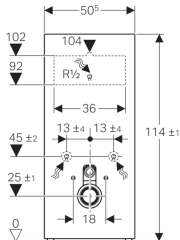

Geberit Monolith Sanitärmodul für Wand-WC, 114 cm

Verwendungszwecke

- Für Renovierungen, Um- und Neubauten
- Für Wandanschlüsse mit Ablaufhöhe > 23 cm
- Zum Austauschen tiefhängender AP-Spülkästen
- Zum Austauschen halbhochhängender AP-Spülkästen
- Zum Austauschen von Wand-WCs mit aufgesetztem AP-Spülkasten
- Zum Austauschen von Wand-WCs mit Druckspüler
- Zum Austauschen von Wand-WCs mit UP-Spülkästen mit maximaler Serviceöffnungshöhe < 109 cm
- Für Geberit AquaClean WC-Kompletanlagen
- Zum Anschließen von Geberit AquaClean WC-Aufsätzen, mit Zubehör
- Zur Montage auf Fertigfußböden
- Zur Montage vor Trockenbau- und Massivwänden
- Zum Ausgleichen von Versatz zwischen WC-Anschlüssen und Wandabläufen über etagierten Anschlussstutzen für Wand-WCs

Eigenschaften

- 2-Mengen-Spülung
- Ausgleich von Bauleranzen möglich
- Höhenverstellbar bis 7 cm
- Frontverkleidung aus Glas (ESG)
- Spülkasten schwitzwassergedämmt
- Seitenverkleidung aus Aluminium gebürstet
- Selbsttragend

- Spülmenge einstellbar
- Wasseranschluss hinten mittig
- Wasseranschluss seitlich mit Zubehör möglich
- Wasseranschluss unten

Technische Daten

Fließdruck	10-1000 kPa
Maximale Wassertemperatur	25 °C
Spülmenge Werkseinstellung	6 und 3 l
Große Spülmenge Einstellbereich	4.5 / 6 l
Kleine Spülmenge	3 l
Berechnungsdurchfluss	0.11 l/s
Mindestfließdruck für Berechnungsdurchfluss	50 kPa

Lieferumfang

- Wasseranschlusset mit 2 Eckventilen 1/2"
- Spülbogenverlängerung 160 mm
- Manschette aus EPDM, ø 44 / 55 mm
- Anschlussstutzen aus PE-HD, ø 90 mm
- Übergangsmuffe aus PE-HD, ø 90 / 110 mm
- 2 Gewindestangen M12
- Schallschutzset
- Sockelblende
- Befestigungsmaterial für Trockenbauwand
- Befestigungsmaterial
- Befestigungsmaterial für Montage vor UP-Spülkästen